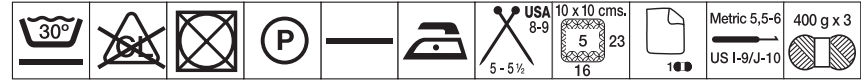

ROCKET

New

OTOÑO-INVIERNO / AUTUMN-WINTER / AUTOMNE-HIVER / HERFST-WINTER / HERBST - WINTER / AUTUNNO-INVERNO 2022-23

100% Acrílico / Acrylique / Acrylic / Acryl /
Acrílico / акрил / Akryyli / Akryl /
Ακρυλικό

± 400 grs. / 14 oz 1/9 ± 880 mts / 962 yds.

LIMITED EDITION

306

300

301

302

303

304